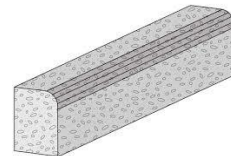

Produktneuheiten

Hochbord 15x25x100 + Halbstein grau

Flügel links / rechts grau

Mittelstück R 5 Rundbord + Halbstein grau

Rasenkanten 8er Stärke

20er + 25er + 30er + 40er in den Farben grau und anthrazit

Rinnsteine 16x24x14 + Halbsteine ohne Fase grau

Blockstufen 50er + 75er und 100er in grau und anthrazit