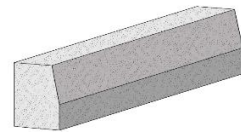

Produktneuheiten

Hochbord 15x25x100 + Halbstein grau

Flügel links / rechts grau

Mittelstück R 5 Rundbord + Halbstein grau

Rasenkanten 8er Stärke

20er + 25er + 30er + 40er in den Farben grau und anthrazit

Rinnsteine 16x24x14 + Halbsteine ohne Fase grau

Blockstufen 50er + 75er und 100er in grau und anthrazit