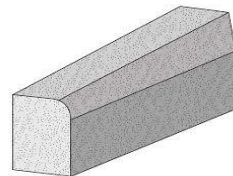

Produktneuheiten

Hochbord 15x25x100 + Halbstein grau

Flügel links / rechts grau

Mittelstück R 5 Rundbord + Halbstein grau

Rasenkanten 8er Stärke

20er + 25er + 30er + 40er in den Farben grau und anthrazit

Rinnsteine 16x24x14 + Halbsteine ohne Fase grau

Blockstufen 50er + 75er und 100er in grau und anthrazit