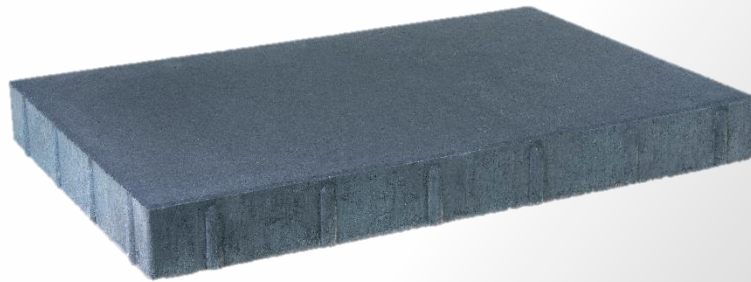

# Produktdaten Barcelona MF

Paket inhalt	60x40x6 cm			40x30x6 cm			30x20x6 cm		
	Menge	Fläche	Gewicht	Menge	Fläche	Gewicht	Menge	Fläche	Gewicht
	Stück	qm	kg	Stück	qm	kg	Stück	qm	kg
Stein	1	0,24	32,5	1	0,12	16,2	1	0,06	8,1
Steine / qm	4,17	1	135	8,33	1	135	16,67	1	135
Steine / Lage	4	0,96	129,6	8	0,96	129,6	16	0,96	129,6
Lage / Paket	12			12			12		
Steine / Paket	48	11,52	1.555	96	11,52	1.555	192	11,52	1.555