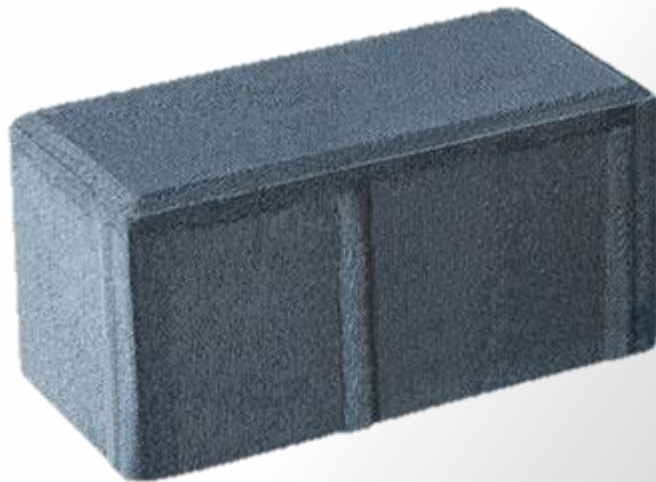

## Produktdaten Bonn NF 8 + 10 cm

Paketinhalt	10 cm 48er			8 cm 48er		
	Menge	Fläche	Gewicht	Menge	Fläche	Gewicht
	Stück	qm	kg	Stück	qm	kg
Stein	1	0,02	4,4	1	0,02	3,6
Steine / qm	50	1	220	50	1	180
Steine / Lage	48	0,96	211,20	48	0,96	172,8
Lage / Paket	8			10		
Steine / Paket	384	7,68	1689,60	480	9,6	1.728