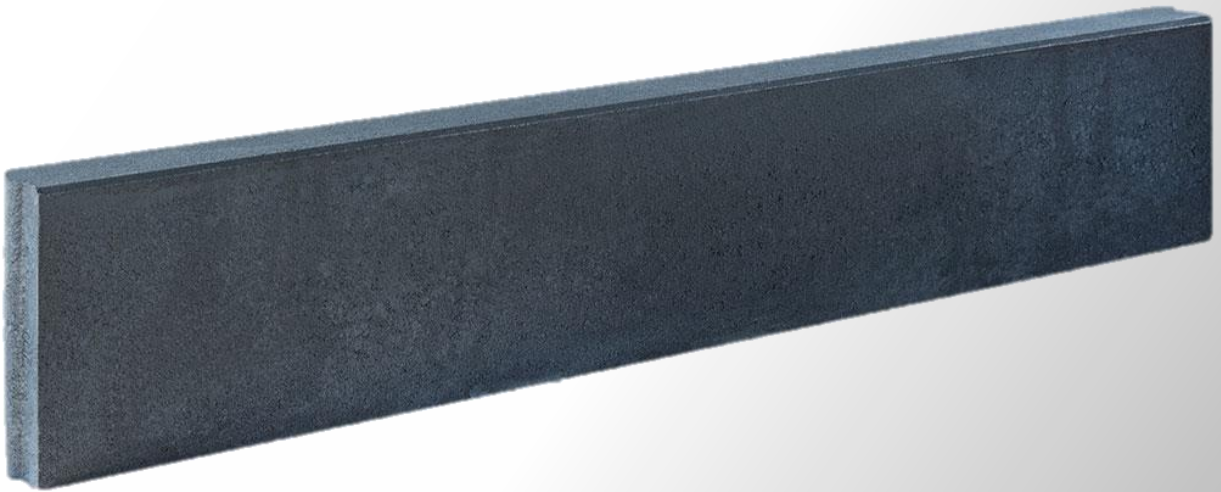

Produktdaten

Rasenkanten 6 cm (Handelsware)

Paketinhalt						
	kg/Stück	Stk./Lage	Lage/Paket	Stk./Paket	kg/Lage	kg/Paket
6 x 20 x 100 cm	26	17	4	68	442	1768
6 x 30 x 100 cm	38,7	20	3	60	774	2322